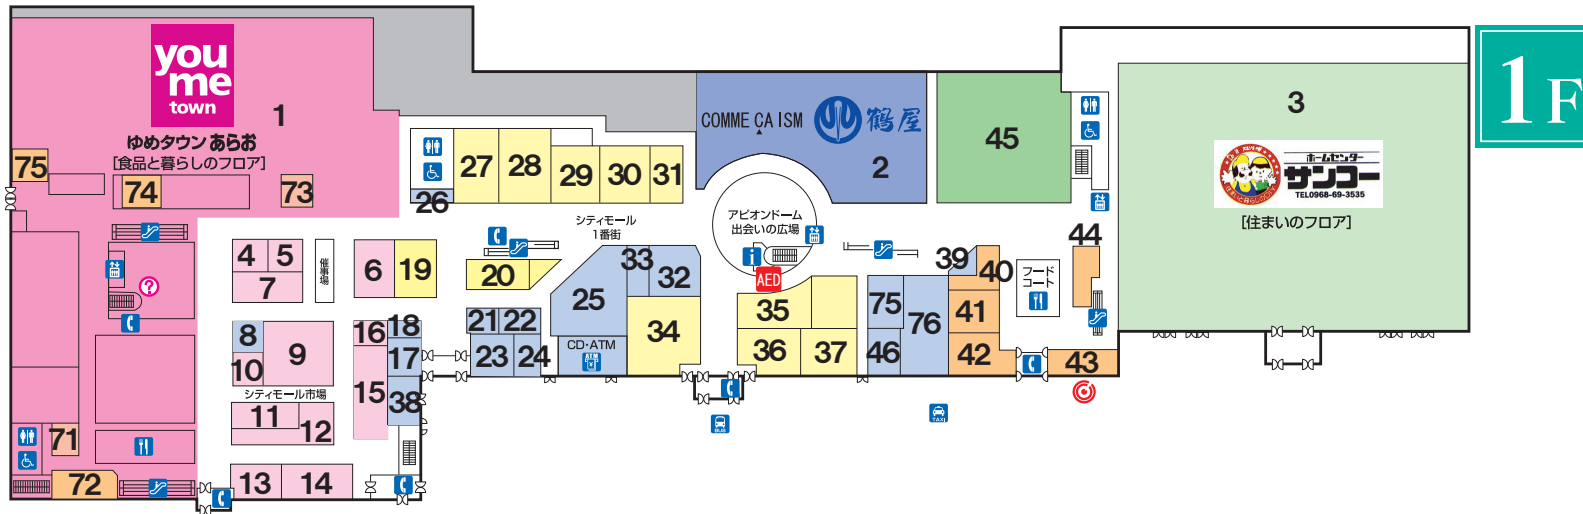

# あらおシティモール 館内案内図

2F

1F

- インフォメーション
- エスカレーター
- バス停留所
- サービス&バラエティ
- キャッシングコーナー
- エレベーター
- タクシーのりば
- ファッション&アクセサリ
- 公衆電話
- ゆめタウンサービスカウンター
- 軽食・レストラン
- ブック&カルチャー
- 化粧室
- 赤ちゃんルーム
- 宝くじ売場
- レストラン&スナック
- 身障者用設備
- ちびっこ広場
- デイリーフーズ
- アミューズメント

## 2F

- |                                 |                        |
|---------------------------------|------------------------|
| 1. ゆめタウン                        | 61. アミューズメント らんらんらんど   |
| 2. 鶴屋百貨店                        | 62. 家電 アウトレットベスト       |
| 47. 時計 TIME <sup>2</sup> タイムタイム | 63. 不動産 グリーンモールハウジング   |
| 48. アクセサリー・雑貨 Lycee リセコレクション    | 64. 多目的ホール シティホール      |
| 49. ファッションハウス SAI 彩             | 65. 支援・育成事業 志働塾・荒尾館    |
| 50. 婦人服 TORII トリイ               | 66. 荒尾市 市民サービスセンター     |
| 51. ファッションセレクト 照 TERU           | 67. 文化教室 アイ&カルチャあらお    |
| 52.                             | 68. アイ&カルチャあらお 教室      |
| 53. バッグ LA PAX ラ・パックス           | 69. 英会話 セイハ英語学院        |
| 54. 和装 呉服の鳥居                    | 70. 書籍・CD・DVD 明林堂書店    |
| 55. 婦人服 HONEY'S ハニーズ            | 78. おもちゃ ペリカン          |
| 56.                             | 79. 100円ショップ meets ミーツ |
| 57. スキンケア・雑貨 プラスゲル              |                        |
| 58. 医療機器レンタル スマイルランド            |                        |
| 59. 婦人服 ELEGANCE HIRO エレガンス ヒロ  |                        |
| 60. 貴金属買取 ジュエルカフェ               |                        |