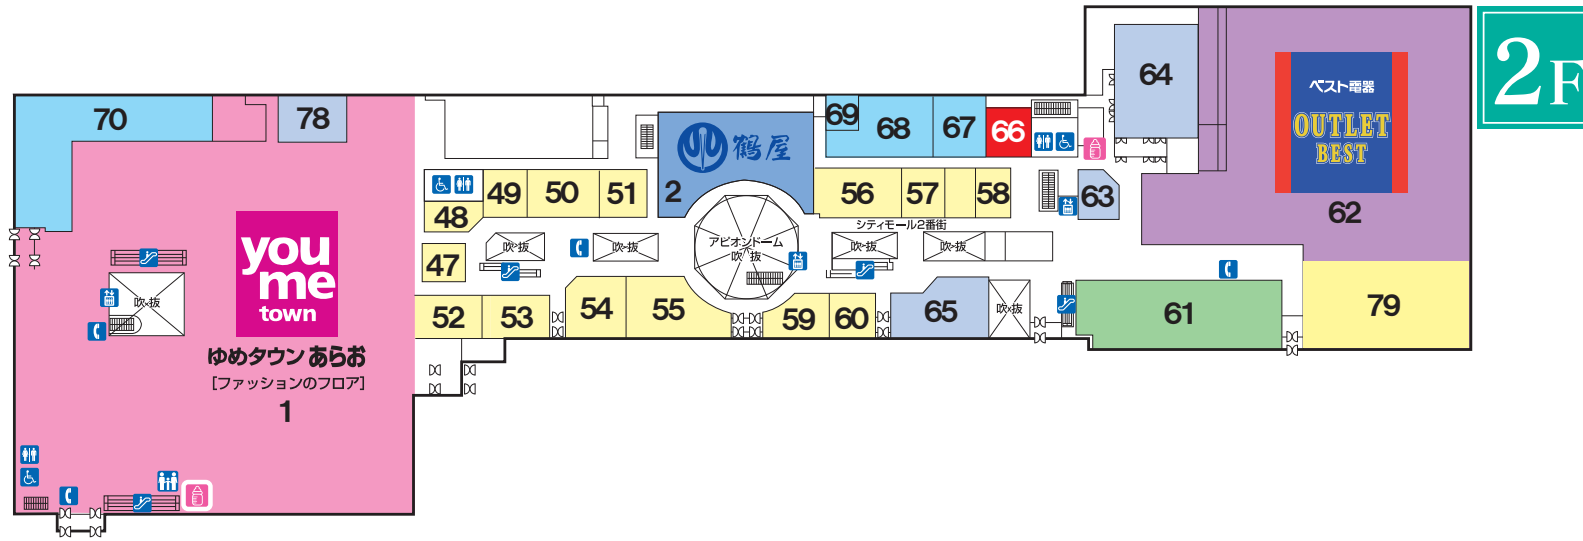

# あらおシティモール 館内案内図

2F

1F

- インフォメーション
- エスカレーター
- バス停留所
- サービス&バラエティ
- キャッシングコーナー
- エレベーター
- タクシーのりば
- ファッション&アクセサリ
- 公衆電話
- ゆめタウンサービスカウンター
- 軽食・レストラン
- ブック&カルチャー
- 化粧室
- 赤ちゃんルーム
- 宝くじ売場
- レストラン&スナック
- 身障者用設備
- ちびっこ広場
- デイリーフーズ
- アミューズメント

## 2F

- |                                 |                        |
|---------------------------------|------------------------|
| 1. ゆめタウン                        | 61. アミューズメント らんらんらんど   |
| 2. 鶴屋百貨店                        | 62. 家電 アウトレットベスト       |
| 47. 時計 TIME <sup>2</sup> タイムタイム | 63. 不動産 グリーンモールハウジング   |
| 48. アクセサリー・雑貨 Lycee リセコレクション    | 64. 多目的ホール シティホール      |
| 49. ファッションハウス SAI 彩             | 65. 支援・育成事業 志働塾・荒尾館    |
| 50. 婦人服 TORII トリイ               | 66. 荒尾市 市民サービスセンター     |
| 51. ファッションセレクト 照 TERU           | 67. 文化教室 アイ&カルチャあらお    |
| 52.                             | 68. アイ&カルチャあらお 教室      |
| 53. バッグ LA PAX ラ・パックス           | 69. 英会話 セイハ英語学院        |
| 54. 和装 呉服の鳥居                    | 70. 書籍・CD・DVD 明林堂書店    |
| 55. 婦人服 HONEY'S ハニーズ            | 78. おもちゃ ペリカン          |
| 56.                             | 79. 100円ショップ meets ミーツ |
| 57. スキンケア・雑貨 プラスゲル              |                        |
| 58. 医療機器レンタル スマイルランド            |                        |
| 59. 婦人服 ELEGANCE HIRO エレガンス ヒロ  |                        |
| 60. 貴金属買取 ジュエルカフェ               |                        |